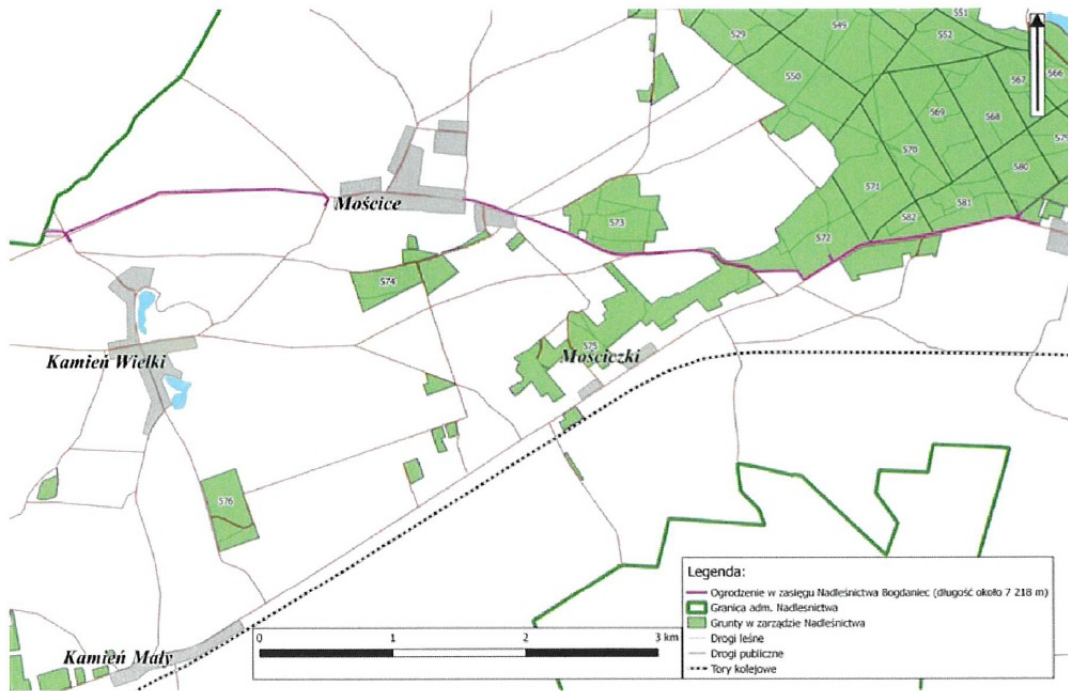

Obszar grodzienia dla Nadleśnictwa Bogdaniec RDLP w Szczecinie